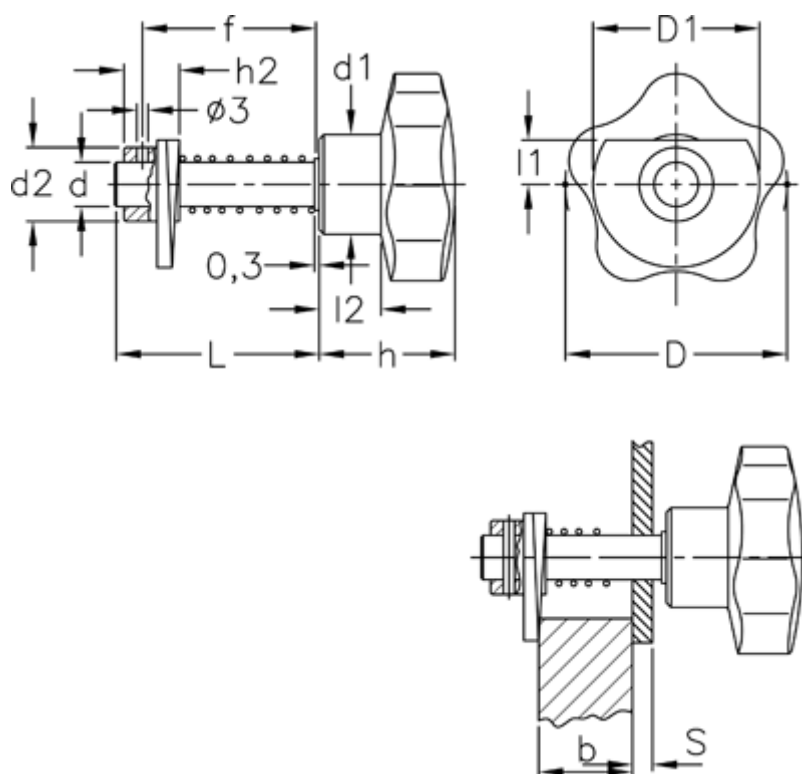

Article number: 2310068521

Description: E+G Latch-type knob
VCK.362/70-2-D

Measures

D = 70

d = 12

D1 = 45

d1 = 30

d2 = 20

f = S + b + 8,5 mm

h = 44

h2 = 15

Hole size = 12 H9

L = 54

l1 = 12

l2 = 20

S+b door thickness S>5 mm = 15 til 39